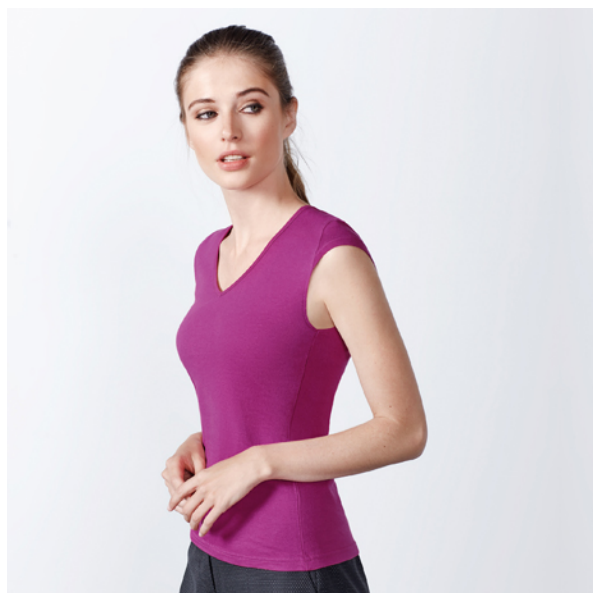

CA6626 MARTINICA

SIZES (cm)

ADULTS	S	M	L	XL	XXL
WIDTH	37cm	39cm	42cm	45cm	48cm
HIGH	58cm	59cm	61cm	63cm	65cm

*[Measured from the edge 1 cm below the sleeves / Measured from the highest point of the shoulder to the end of the garment]

FEATURES

Dámske tričko s krátkym rukávom, výstrih do V s jemným lemovaním. Bočné švy. Priliehavý strih.

- 100% bavlna, hladký úplet, 155 g/m².
- *Odnímateľná etiketa.

QUANTITIES

Adult: Box - 100 ud. / Pack - 5 ud.